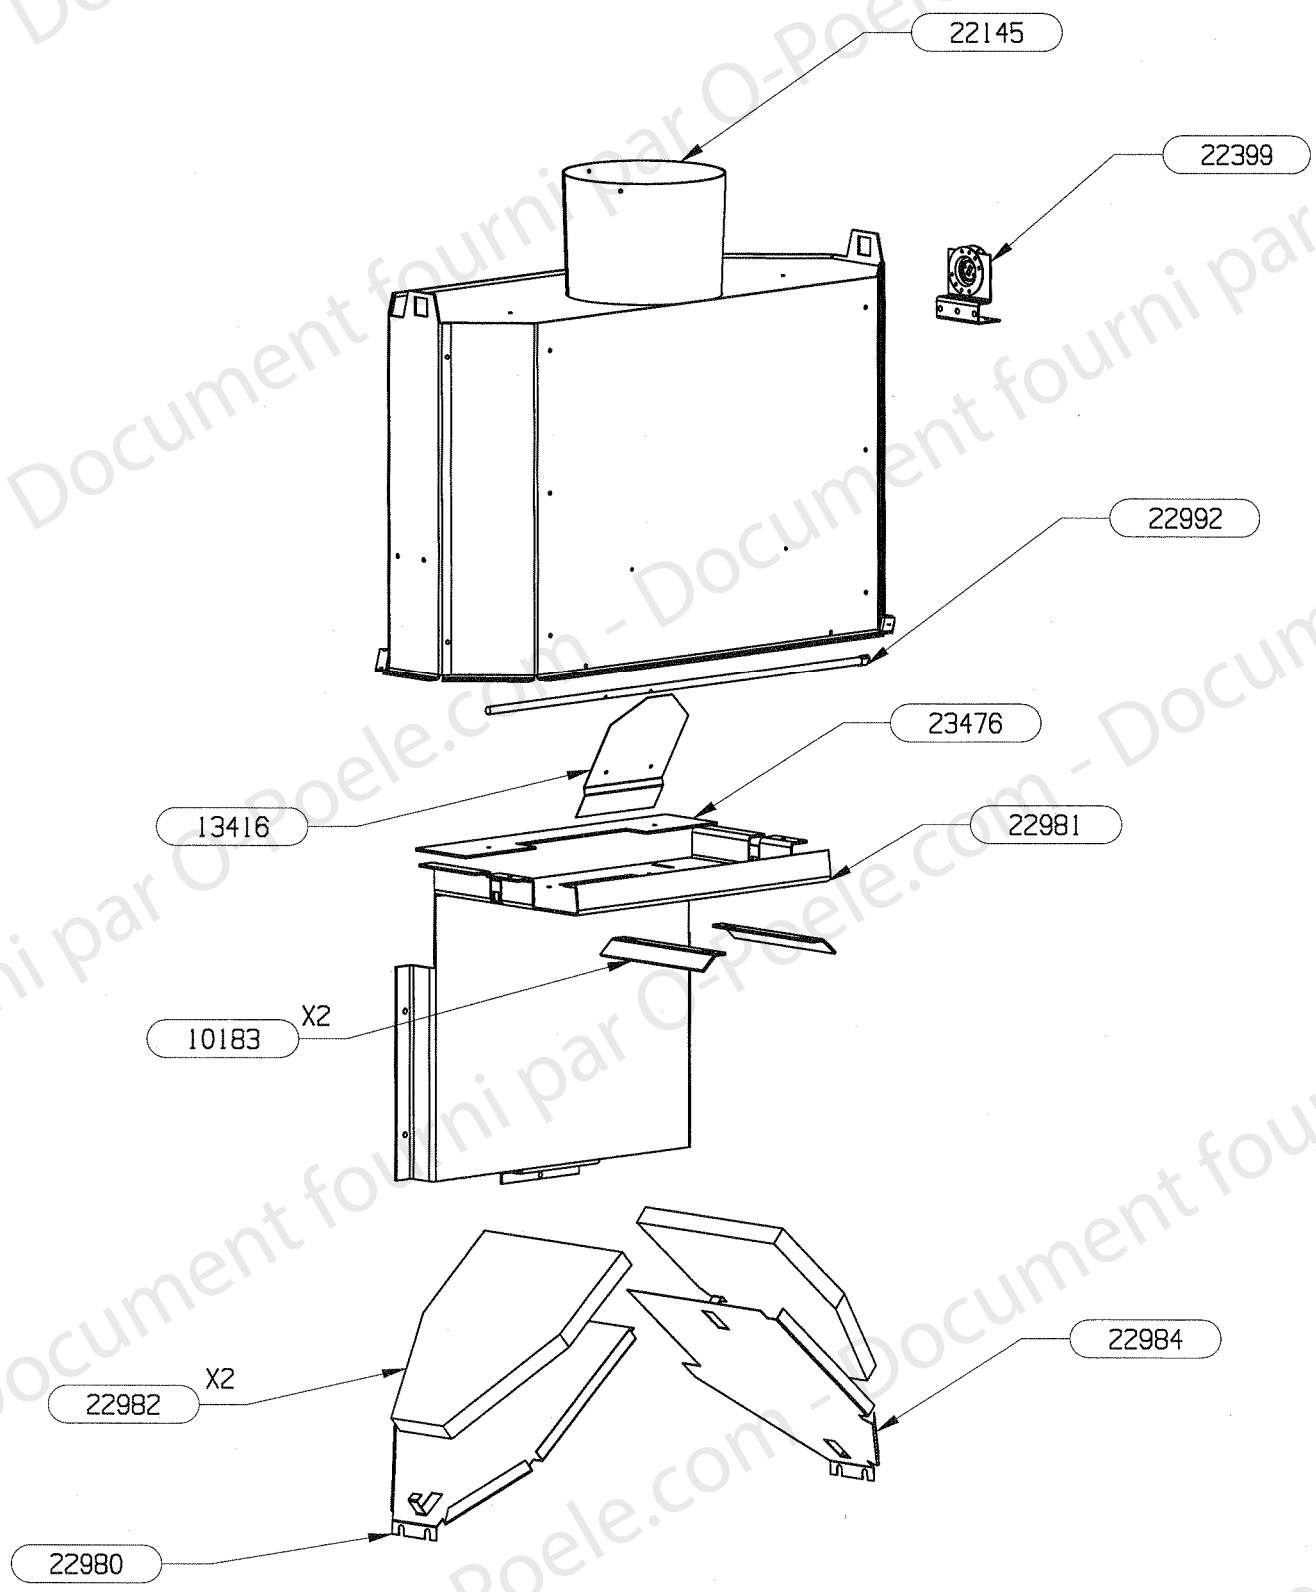

NOMENCLATURE

RLD 5100/5101/5102

ENSEMBLE DA PERFORMANCE EDITION 04/05

CODE ARTICLE	DESIGNATION	QTE
06379	PATTE MAINTIEN	2
07085	BUSE DIA. 150	2
10310	BUSE DIA. 75	2
11431	BUSE DIA. 125	1
13937	OBTURATEUR GALVA DIA. 150	2
22141	ENVELOPPE DE PROTECTION	1
22142	DESSUS D.A.	1
22143	AVANT DE DA	1
22152	SUPPORT ARRIERE DA	2
22153	BOITIER SUP. AIR DE VITRE	1
22591	BOITE AIR EXTER. DIA. 125	1
22893	TOLE RENFORT INF. DA	2
22894	TOLE DE RENFORT SUP. DA	1
22896	PROTECTION DE SOL	1
22897	RACCORDEMENT BAS AIR DE VITRE	1
22898	COUVERCLE DE RACCORDEMENT AIR BAS	1
22899	PLAQUE ARRIERE AIR DE VITRE	1
23017	CONDUIT ARRIERE AIR SECONDAIRE	1
23402	SUPPORT GAUCHE DE CAISSON	1
23403	SUPPORT DROIT DE CAISSON	1
23404	COTE GAUCHE DA	1
23405	COTE DROIT DA	1
23480	DESSUS DE CAISSON AVAL FUMEE	1
23583	OBTURATEUR SUP. CANAL AIR	1

NOMENCLATURE

RLD 4900/4901/4902 5100/5101/5102

ENSEMBLE GUIDAGE & CHASSIS MOBILE PRISME

EDITION 03/05

CODE ARTICLE	DESIGNATION	QTE
11464	ROULEMENT A BILLES	2
22137	TRAVERSE SUP. MOBILE	1
22144	SUPPORT RESSORT	2
22149	GUIDE CONTRE POIDS	1
22150	SUPPORT CONTRE POIDS	1
22154	ARBRE DE RENVOI	1
22227	SUPPORT PIGNON ESCAMOTAGE	2
22584	RESSORT DE COMPRESSION	2
22629	COTE GAUCHE	1
22630	COTE DROIT	1
22631	CHARIOT MOBILE GAUCHE	1
22636	ENJOLIVEUR EXTERIEUR G/D	2
22979	CAGE DE ROULEMENT	2
23129	GUIDE COTE GAUCHE	1
23130	GUIDE COTE DROIT	1
23158	CHARIOT MOBILE DROIT	1
23159	DOUILLE DIA.14/10 L.23	2
23161	FEUTRINE 153.2x25x6	2
23162	FEUTRINE 24x24x6	4
23163	SUPPORT DE FEUTRINE	2
23167	CHAINE A ROULEAUX L.1054	1
23185	GUIDAGE SUPERIEUR GAUCHE	1
23186	GUIDAGE SUPERIEUR DROIT	1
23541	CACHE COUVRE MARGELLE GAUCHE	1
23544	CACHE COUVRE MARGELLE DROIT	1
23585	CALAGE POUR CHARIOT MOBILE	2