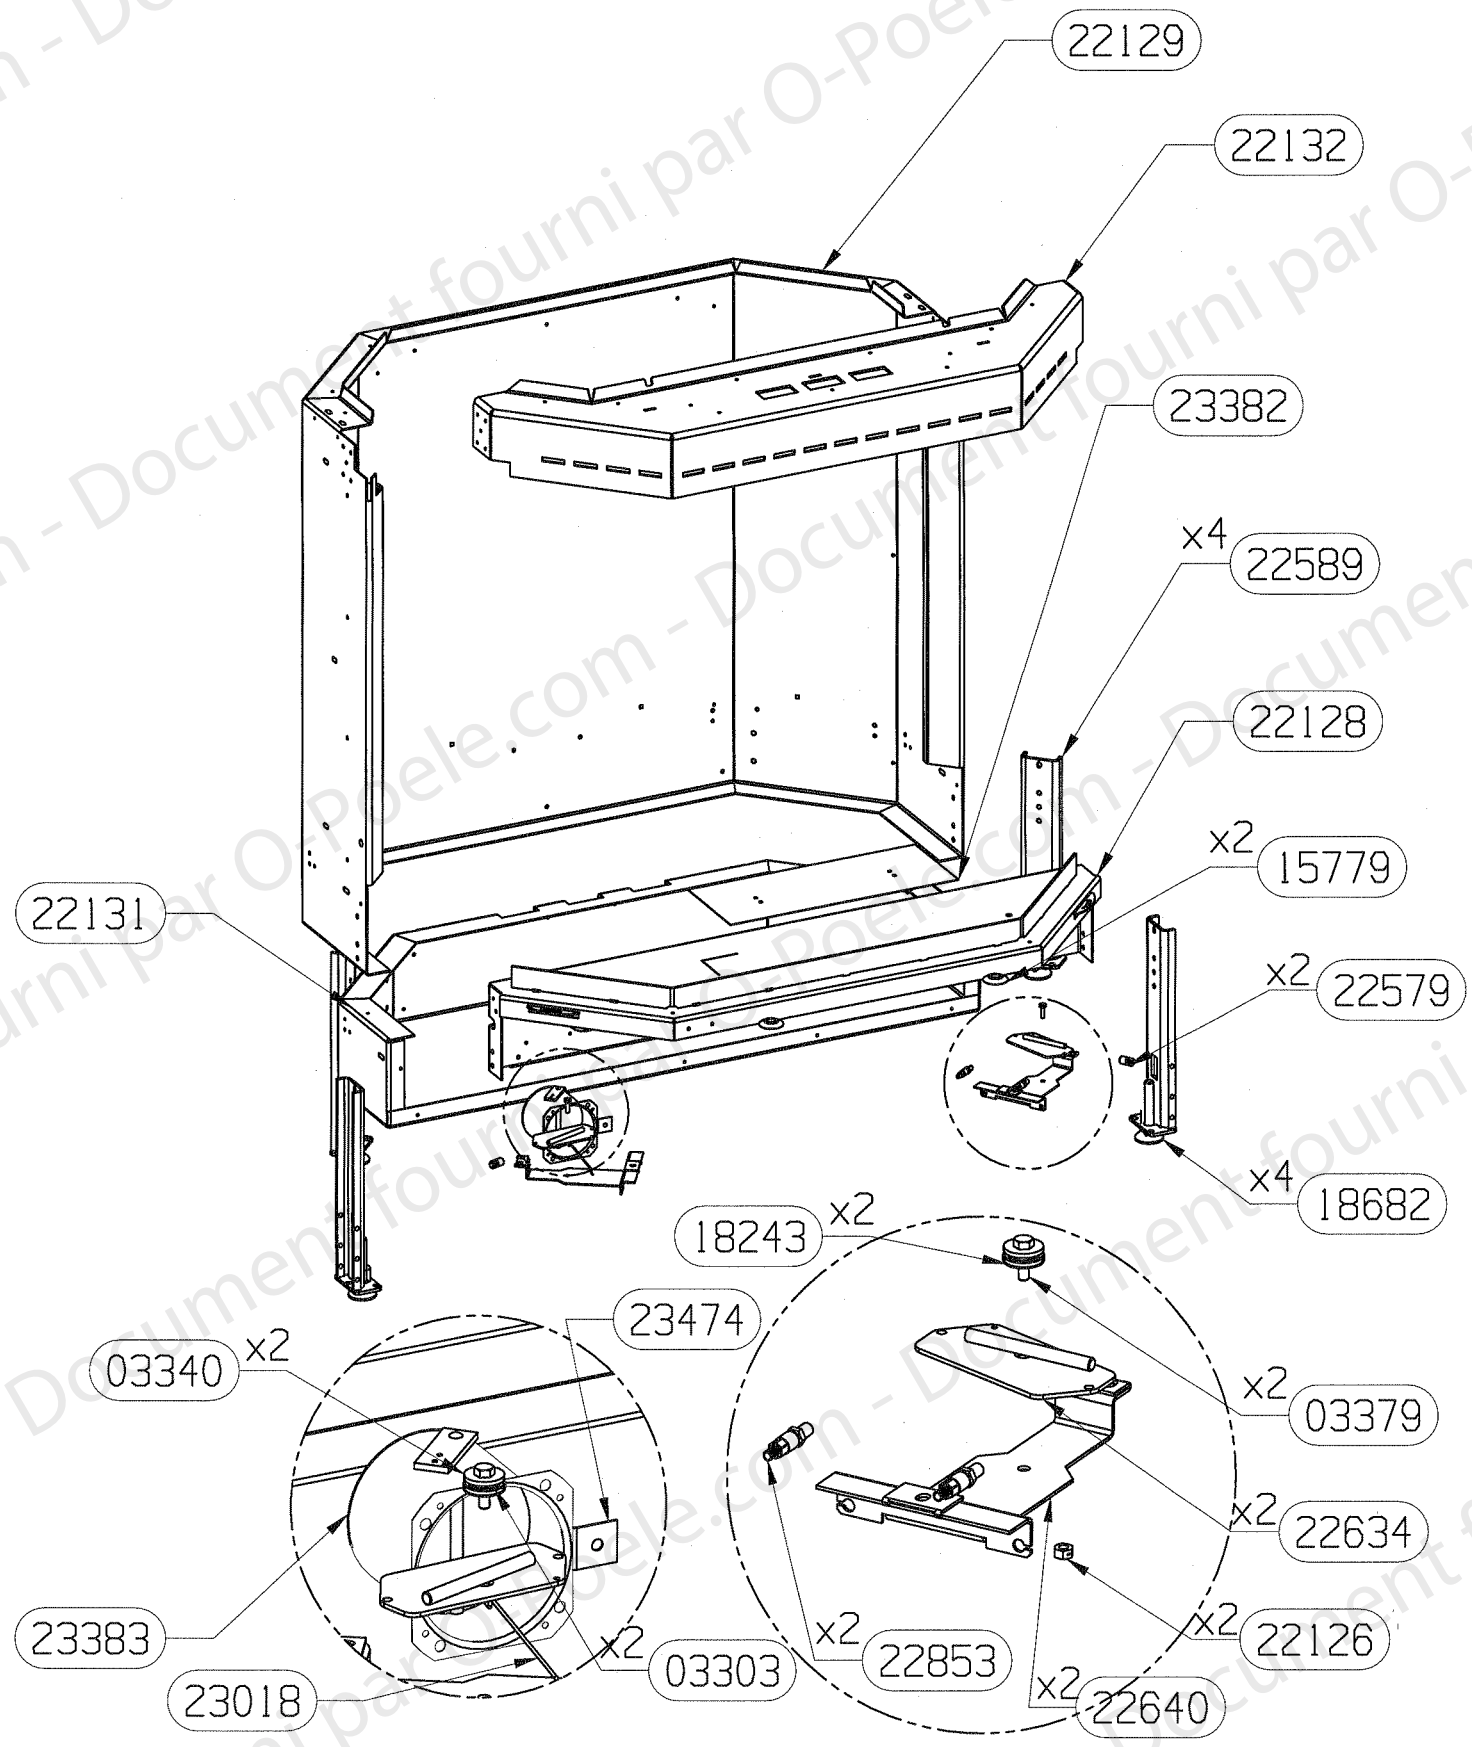

NOMENCLATURE

RLD 5100/5101/5102

ENSEMBLE DA PERFORMANCE EDITION 04/05

CODE ARTICLE	DESIGNATION	QTE
06379	PATTE MAINTIEN	2
07085	BUSE DIA. 150	2
10310	BUSE DIA. 75	2
11431	BUSE DIA. 125	1
13937	OBTURATEUR GALVA DIA. 150	2
22141	ENVELOPPE DE PROTECTION	1
22142	DESSUS D.A.	1
22143	AVANT DE DA	1
22152	SUPPORT ARRIERE DA	2
22153	BOITIER SUP. AIR DE VITRE	1
22591	BOITE AIR EXTER. DIA. 125	1
22893	TOLE RENFORT INF. DA	2
22894	TOLE DE RENFORT SUP. DA	1
22896	PROTECTION DE SOL	1
22897	RACCORDEMENT BAS AIR DE VITRE	1
22898	COUVERCLE DE RACCORDEMENT AIR BAS	1
22899	PLAQUE ARRIERE AIR DE VITRE	1
23017	CONDUIT ARRIERE AIR SECONDAIRE	1
23402	SUPPORT GAUCHE DE CAISSON	1
23403	SUPPORT DROIT DE CAISSON	1
23404	COTE GAUCHE DA	1
23405	COTE DROIT DA	1
23480	DESSUS DE CAISSON AVAL FUMEE	1
23583	OBTURATEUR SUP. CANAL AIR	1

NOMENCLATURE

RLD 4900/4901/4902 5100/5101/5102

ENSEMBLE GUIDAGE & CHASSIS MOBILE PRISME

EDITION 03/05

CODE ARTICLE	DESIGNATION	QTE
11464	ROULEMENT A BILLES	2
22137	TRAVERSE SUP. MOBILE	1
22144	SUPPORT RESSORT	2
22149	GUIDE CONTRE POIDS	1
22150	SUPPORT CONTRE POIDS	1
22154	ARBRE DE RENVOI	1
22227	SUPPORT PIGNON ESCAMOTAGE	2
22584	RESSORT DE COMPRESSION	2
22629	COTE GAUCHE	1
22630	COTE DROIT	1
22631	CHARIOT MOBILE GAUCHE	1
22636	ENJOLIVEUR EXTERIEUR G/D	2
22979	CAGE DE ROULEMENT	2
23129	GUIDE COTE GAUCHE	1
23130	GUIDE COTE DROIT	1
23158	CHARIOT MOBILE DROIT	1
23159	DOUILLE DIA.14/10 L.23	2
23161	FEUTRINE 153.2x25x6	2
23162	FEUTRINE 24x24x6	4
23163	SUPPORT DE FEUTRINE	2
23167	CHAINE A ROULEAUX L.1054	1
23185	GUIDAGE SUPERIEUR GAUCHE	1
23186	GUIDAGE SUPERIEUR DROIT	1
23541	CACHE COUVRE MARGELLE GAUCHE	1
23544	CACHE COUVRE MARGELLE DROIT	1
23585	CALAGE POUR CHARIOT MOBILE	2