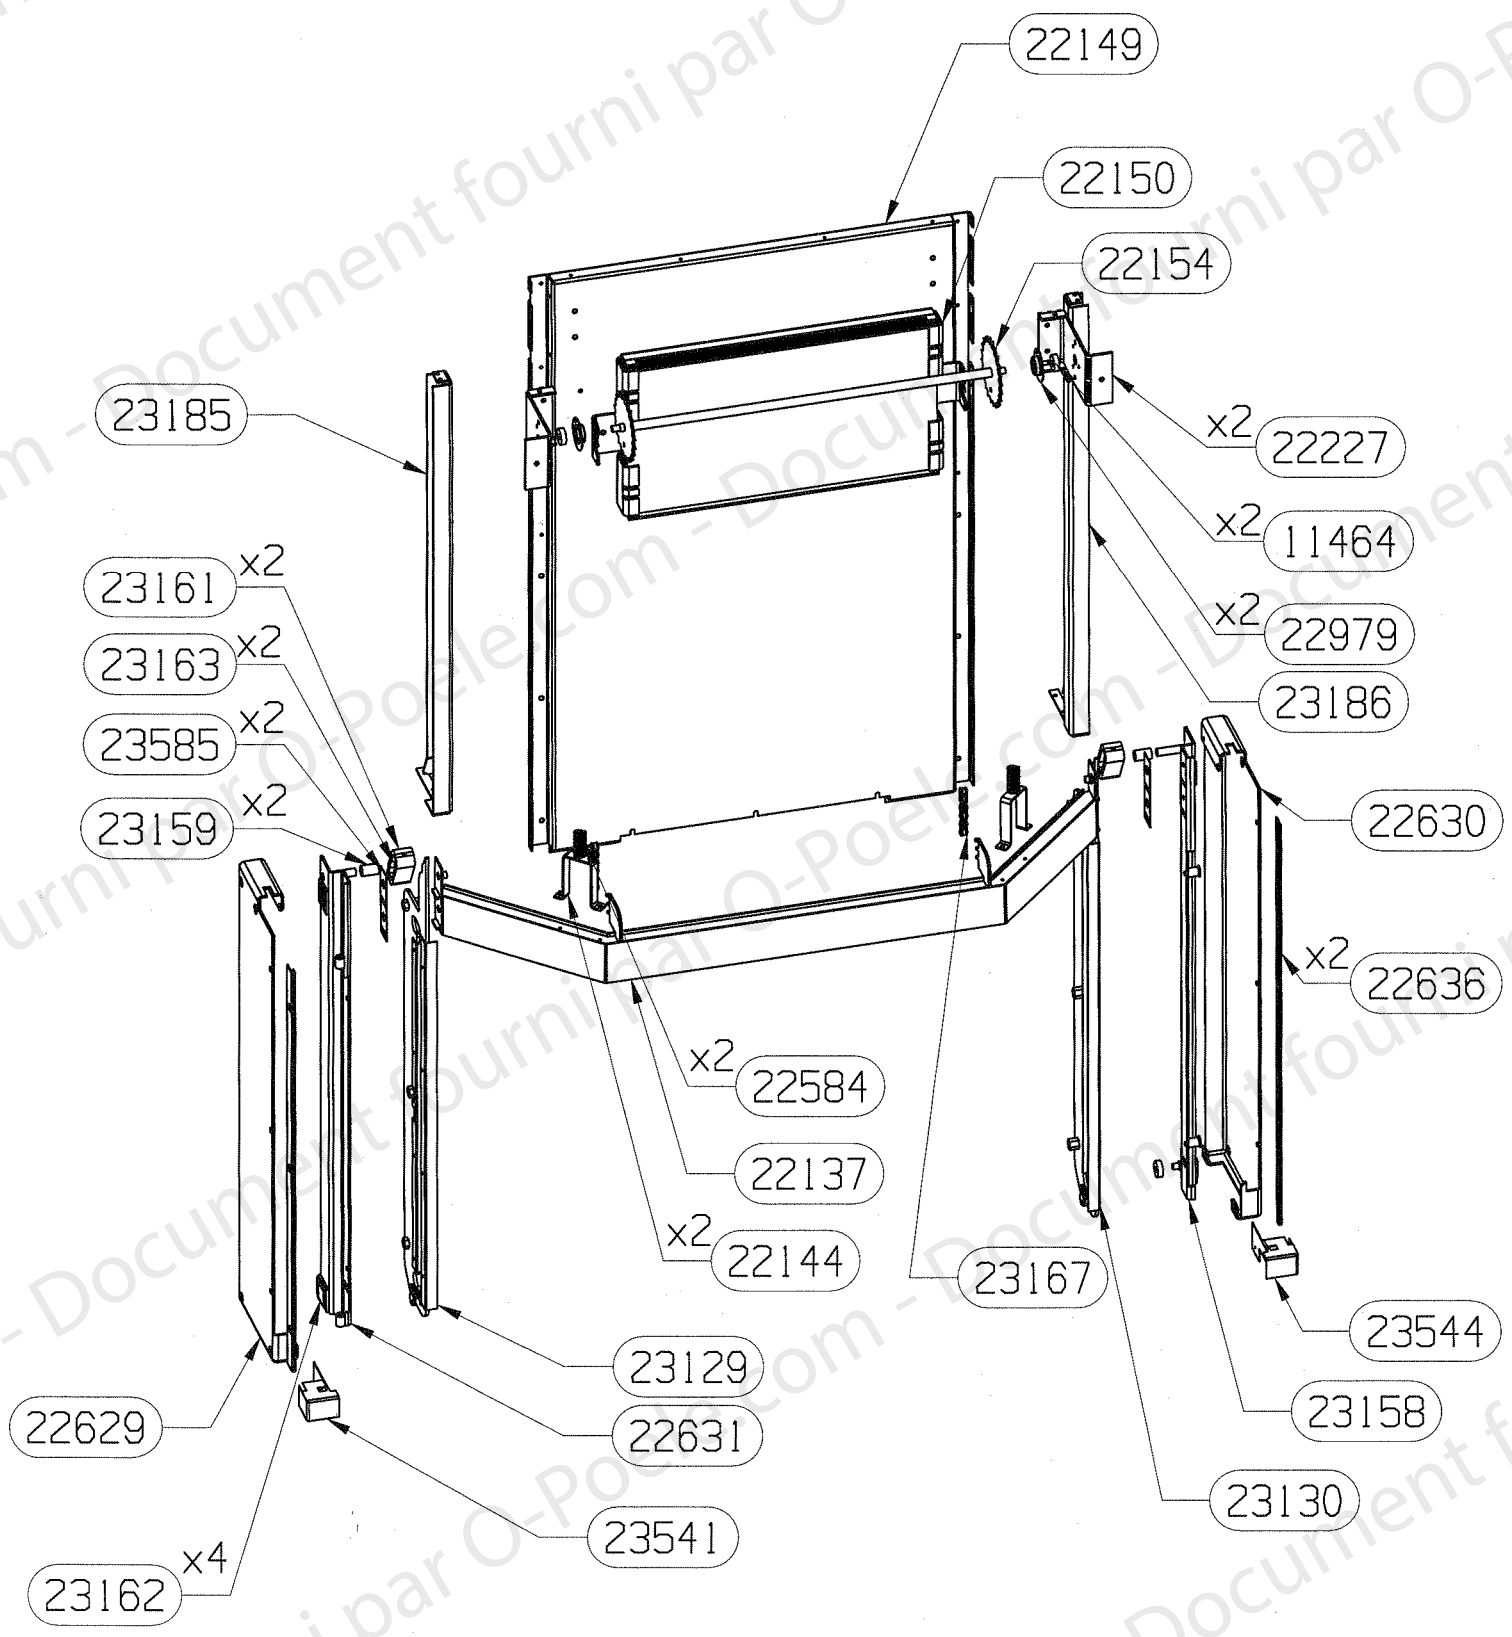

NOMENCLATURE

RLD 5100/5101/5102

ENSEMBLE DA PERFORMANCE EDITION 04/05

CODE ARTICLE	DESIGNATION	QTE
06379	PATTE MAINTIEN	2
07085	BUSE DIA. 150	2
10310	BUSE DIA. 75	2
11431	BUSE DIA. 125	1
13937	OBTURATEUR GALVA DIA. 150	2
22141	ENVELOPPE DE PROTECTION	1
22142	DESSUS D.A.	1
22143	AVANT DE DA	1
22152	SUPPORT ARRIERE DA	2
22153	BOITIER SUP. AIR DE VITRE	1
22591	BOITE AIR EXTER. DIA. 125	1
22893	TOLE RENFORT INF. DA	2
22894	TOLE DE RENFORT SUP. DA	1
22896	PROTECTION DE SOL	1
22897	RACCORDEMENT BAS AIR DE VITRE	1
22898	COUVERCLE DE RACCORDEMENT AIR BAS	1
22899	PLAQUE ARRIERE AIR DE VITRE	1
23017	CONDUIT ARRIERE AIR SECONDAIRE	1
23402	SUPPORT GAUCHE DE CAISSON	1
23403	SUPPORT DROIT DE CAISSON	1
23404	COTE GAUCHE DA	1
23405	COTE DROIT DA	1
23480	DESSUS DE CAISSON AVAL FUMEE	1
23583	OBTURATEUR SUP. CANAL AIR	1

NOMENCLATURE

RLD 4900/4901/4902 5100/5101/5102

ENSEMBLE CORPS DE CHAUFFE

EDITION 03/05

CODE ARTICLE	DESIGNATION	QTE
03303	RONDELLE ONDULEE	2
03340	RONDELLE PLATE 18x6,5x2	2
03379	VIS H 5x16	2
15779	RAMPE SUPPORT PORTE	2
18243	ENTRETOISE EPAULEE	2
18682	VERIN M12	4
22126	ECROU FREIN M5	2
22128	COUVRE MARGELLE	1
22129	PAROI DE CORPS DE CHAUFFE	1
22131	FOND DE BOITIER	1
22132	TRAVERSE SUP.	1
22579	BOUTON	2
22589	PIED	4
22634	COMMANDE CLAPET	2
22640	SUPPORT COMMANDE	2
22853	CABLE CDE CLAPET DE BUSE	2
23018	TIGE DE RENVOI	1
23382	COUVERCLE DE TRAPPE	1
23383	BUSE D. 75	1
23474	LANGUETTE DE BRIDAGE AIR	1